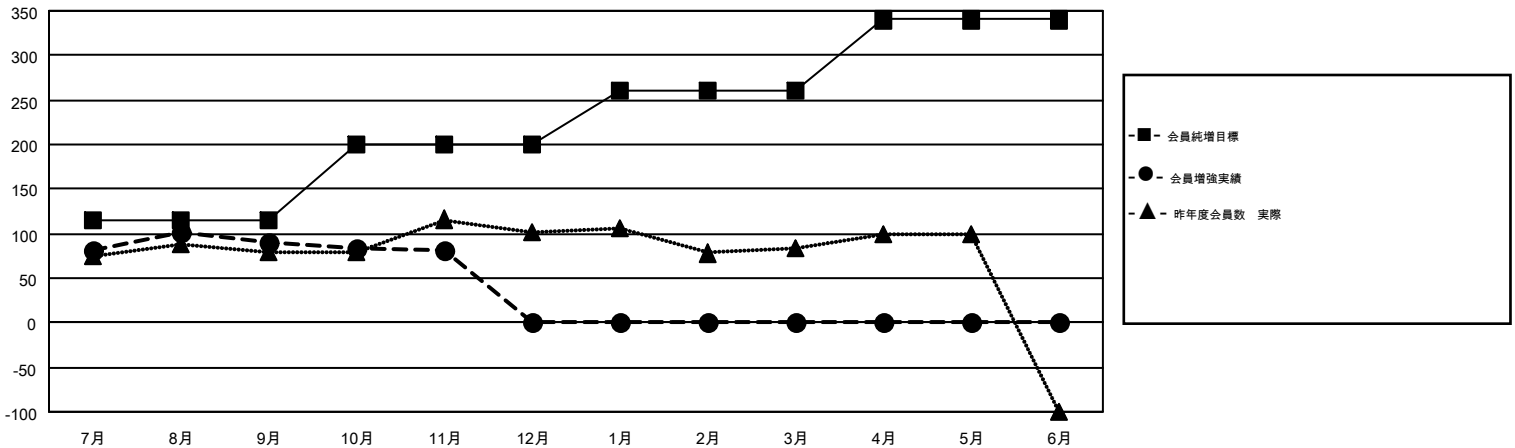

# GMT MONTHLY MEMBERSHIP PROGRESS REPORT

Results as of: 11/30/2018

Multiple District 331

LOCATION: JAPAN

GMT: MASAYOSHI MARUYAMA, YASUHISA NAKAMURA

GMT会則地域 5

クラブ				名			
結果: 2018-2019				結果: 2018-2019			
四半期	新クラブ目標	新クラブ	解散クラブ	四半期	会員純増目標	会員増強実績	退会者(転籍を含む)実際
7月/8月/9月	1	0	0	7月/8月/9月	115	203	105
10月/11月/12月	0	0	0	10月/11月/12月	85	42	46
1月/2月/3月	0	0	0	1月/2月/3月	60	0	0
4月/5月/6月	2	0	0	4月/5月/6月	80	0	0

新クラブ目標及び実績累計

会員目標及び実績累計

解散クラブ: 0	107 CLUBS OF 204 一名以上の新会員を登録	男女別 男性 5,790 (80.26%) 女性 1,424 (19.74%)
退会者 物故会員 29 クラブ解散 0 その他 122 合計 151	<a href="#">会員累計データを見るには、ここをクリック</a>	世帯主/家族会員合計 2,272 国際会費半額の家族会員 1,221