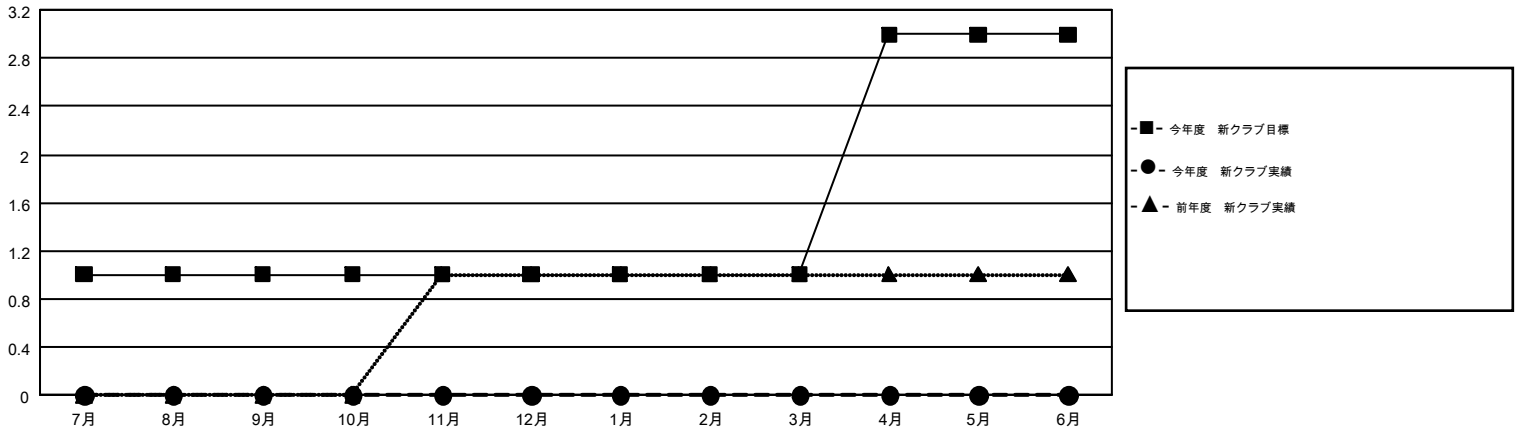

# GMT MONTHLY MEMBERSHIP PROGRESS REPORT

Results as of: 11/30/2018

Multiple District 331

LOCATION: JAPAN

GMT: MASAYOSHI MARUYAMA, YASUHISA NAKAMURA

GMT会則地域 5

クラブ				名			
結果: 2018-2019				結果: 2018-2019			
四半期	新クラブ目標	新クラブ	解散クラブ	四半期	会員純増目標	会員増強実績	退会者(転籍を含む)実際
7月/8月/9月	1	0	0	7月/8月/9月	115	203	105
10月/11月/12月	0	0	0	10月/11月/12月	85	42	46
1月/2月/3月	0	0	0	1月/2月/3月	60	0	0
4月/5月/6月	2	0	0	4月/5月/6月	80	0	0

新クラブ目標及び実績累計

会員目標及び実績累計

解散クラブ: 0	107 CLUBS OF 204 一名以上の新会員を登録	男女別 男性 5,790 (80.26%) 女性 1,424 (19.74%)
退会者 物故会員 29 クラブ解散 0 その他 122 合計 151	<a href="#">会員累計データを見るには、ここをクリック</a>	世帯主/家族会員合計 2,272 国際会費半額の家族会員 1,221